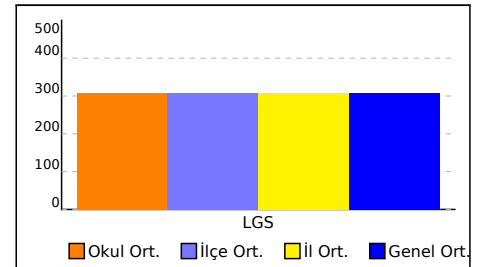

PUAN ORT. GÖRE KIYAS