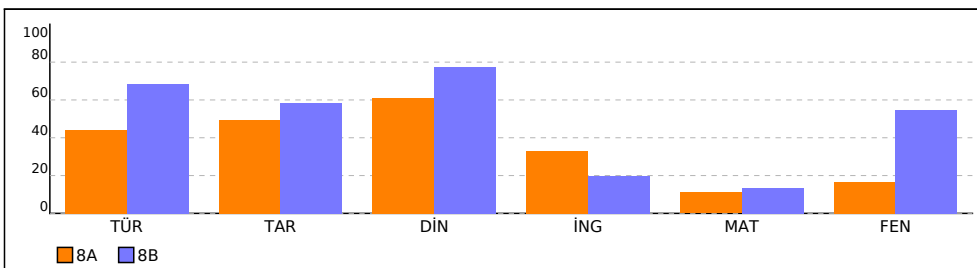

NET ORTALAMASINA GÖRE ŞUBE KARŞILAŞTIRMA