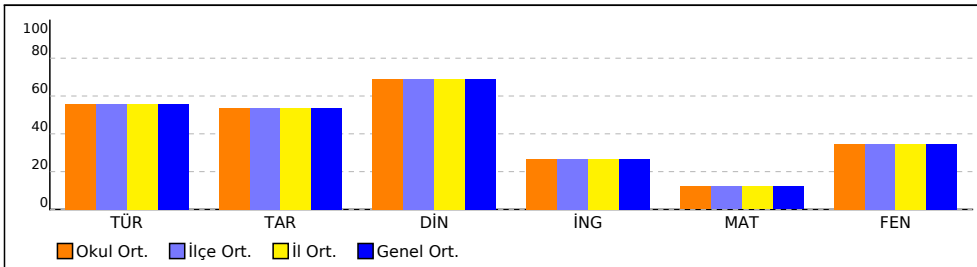

NET ORTALAMALARINA GÖRE KIYASLAMA