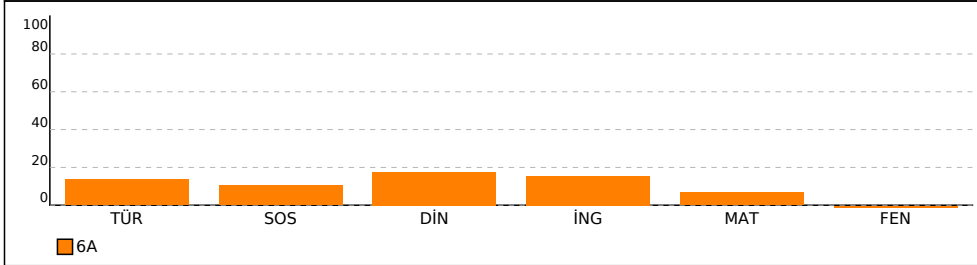

## OKUL NET LİSTESİ (LGS sıralı)

										KATILIMLAR																					
İL		İLÇE		OKUL				SINAV ADI				OKUL	İLÇE	İL	GENEL																
AFYONKARAHİSAR		AFYONKARAHİSAR MERK.		ANITKAYA ORTAOKULU				6. SINIF DENEME 4 (60423)				8	21	40	2203																
Sıra	Ö.No	İsim	Sınıf	Sözel (TÜR)			Sözel (SOS)			Sözel (DİN)			Sözel (İNG)			Sayısal (MAT)			Sayısal (FEN)			Toplam		LGS	Dereceler						
				Türkçe			SOSYAL BİLGİLER			Din K.ve A.B.			İngilizce			Matematik			Fen			Puanı			Snf	Okul	İlçe	İl	Genel		
				D	Y	N	D	Y	N	D	Y	N	D	Y	N	D	Y	N	D	Y	N	D	Y	N	D	Y	N	Puanı	Snf	Okul	İlçe
Genel Ortalama				9	9	6,56	5	4	3,36	6	4	4,37	5	3	4,28	8	8	4,89	7	10	3,91	40	38	27,37	280,480						
Okul Ortalaması				7	13	2,71	3	6	1,04	4	6	1,75	3	6	1,54	6	13	1,34	5	15	-0,12	28	58	8,26	219,070						
1	80	SEYİT PİYAN	6A	10	10	6,67	3	7	0,67	3	7	0,67	3	7	0,67	10	10	6,67	4	16	-1,33	33	57	14,02	249,976	1	1	14	19	1309	% 59
2	75	ZEYNEP AKKAŞ	6A	8	12	4,00	6	4	4,67	5	5	3,33	6	4	4,67	5	15	0,00	7	13	2,67	37	53	19,34	244,281	2	2	15	21	1395	% 63
3	78	AZİZ ESER	6A	8	12	4,00	4	4	2,67	5	5	3,33	5	5	3,33	4	13	-0,33	6	14	1,33	32	53	14,33	232,026	3	3	16	23	1565	% 71
4	63	GÜLÜMSER DADAK	6A	8	11	4,33	1	6	-1,00	4	5	2,33	2	2	1,33	6	9	3,00	3	12	-1,00	24	45	8,99	227,014	4	4	17	26	1644	% 75
5	73	DAMLA SU SAĞLAM	6A	7	13	2,67	2	8	-0,67	4	6	2,00	2	8	-0,67	6	13	1,67	5	15	0,00	26	63	5,00	215,128	5	5	18	32	1800	% 82
6	62	BELİNAY KÜLTE	6A	6	14	1,33	4	6	2,00	6	4	4,67	5	5	3,33	3	17	-2,67	5	15	0,00	29	61	8,66	206,432	6	6	19	33	1916	% 87
7	58	GİZEM BOZKURT	6A	4	16	-1,33	4	6	2,00	1	9	-2,00	1	9	-2,00	7	13	2,67	6	14	1,33	23	67	0,67	202,316	7	7	20	35	1966	% 89
8	64	ZÜMRAL EFE	6A	5	15	0,00	1	9	-2,00	2	7	-0,33	3	4	1,67	4	13	-0,33	2	18	-4,00	17	66	-4,99	175,393	8	8	21	40	2176	% 99

NET ORTALAMALARINA GÖRE KIYASLAMA

PUAN ORT. GÖRE KIYAS

NET ORTALAMASINA GÖRE ŞUBE KARŞILAŞTIRMA

PUANA GÖRE ŞUBE KIYAS