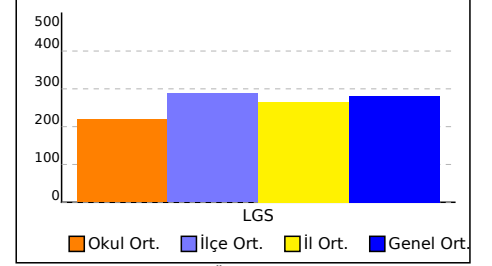

PUAN ORT. GÖRE KIYAS