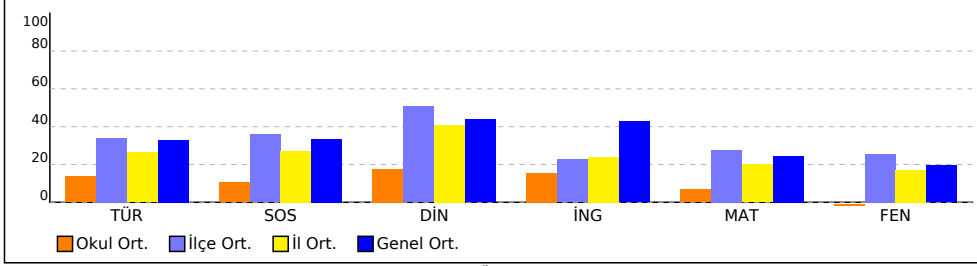

## OKUL NET LİSTESİ (LGS sıralı)

										KATILIMLAR																					
İL		İLÇE		OKUL				SINAV ADI				OKUL	İLÇE	İL	GENEL																
AFYONKARAHİSAR		AFYONKARAHİSAR MERK.		ANITKAYA ORTAOKULU				6. SINIF DENEME 4 (60423)				8	21	40	2203																
Sıra	Ö.No	İsim	Sınıf	Sözel (TÜR)			Sözel (SOS)			Sözel (DİN)			Sözel (İNG)			Sayısal (MAT)			Sayısal (FEN)			Toplam		LGS	Dereceler						
				Türkçe			SOSYAL BİLGİLER			Din K.ve A.B.			İngilizce			Matematik			Fen			Puanı			Snf	Okul	İlçe	İl	Genel		
				D	Y	N	D	Y	N	D	Y	N	D	Y	N	D	Y	N	D	Y	N	D	Y	N	D	Y	N	Puanı	Snf	Okul	İlçe
Genel Ortalama				9	9	6,56	5	4	3,36	6	4	4,37	5	3	4,28	8	8	4,89	7	10	3,91	40	38	27,37	280,480						
Okul Ortalaması				7	13	2,71	3	6	1,04	4	6	1,75	3	6	1,54	6	13	1,34	5	15	-0,12	28	58	8,26	219,070						
1	80	SEYİT PİYAN	6A	10	10	6,67	3	7	0,67	3	7	0,67	3	7	0,67	10	10	6,67	4	16	-1,33	33	57	14,02	249,976	1	1	14	19	1309	% 59
2	75	ZEYNEP AKKAŞ	6A	8	12	4,00	6	4	4,67	5	5	3,33	6	4	4,67	5	15	0,00	7	13	2,67	37	53	19,34	244,281	2	2	15	21	1395	% 63
3	78	AZİZ ESER	6A	8	12	4,00	4	4	2,67	5	5	3,33	5	5	3,33	4	13	-0,33	6	14	1,33	32	53	14,33	232,026	3	3	16	23	1565	% 71
4	63	GÜLÜMSER DADAK	6A	8	11	4,33	1	6	-1,00	4	5	2,33	2	2	1,33	6	9	3,00	3	12	-1,00	24	45	8,99	227,014	4	4	17	26	1644	% 75
5	73	DAMLA SU SAĞLAM	6A	7	13	2,67	2	8	-0,67	4	6	2,00	2	8	-0,67	6	13	1,67	5	15	0,00	26	63	5,00	215,128	5	5	18	32	1800	% 82
6	62	BELİNAY KÜLTE	6A	6	14	1,33	4	6	2,00	6	4	4,67	5	5	3,33	3	17	-2,67	5	15	0,00	29	61	8,66	206,432	6	6	19	33	1916	% 87
7	58	GİZEM BOZKURT	6A	4	16	-1,33	4	6	2,00	1	9	-2,00	1	9	-2,00	7	13	2,67	6	14	1,33	23	67	0,67	202,316	7	7	20	35	1966	% 89
8	64	ZÜMRAL EFE	6A	5	15	0,00	1	9	-2,00	2	7	-0,33	3	4	1,67	4	13	-0,33	2	18	-4,00	17	66	-4,99	175,393	8	8	21	40	2176	% 99

NET ORTALAMALARINA GÖRE KIYASLAMA

PUAN ORT. GÖRE KIYAS

NET ORTALAMASINA GÖRE ŞUBE KARŞILAŞTIRMA

PUANA GÖRE ŞUBE KIYAS