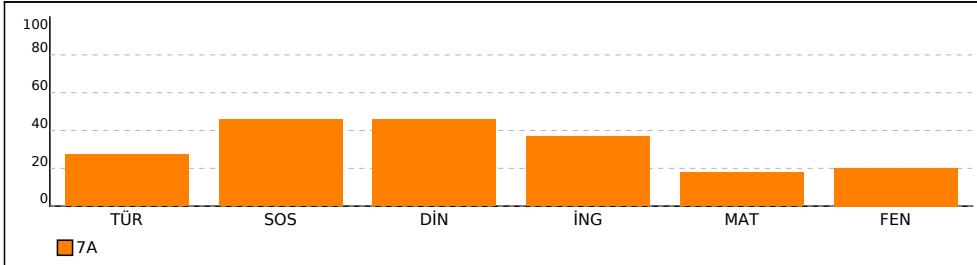

## OKUL NET LİSTESİ (LGS sıralı)

										KATILIMLAR																									
İL		İLÇE		OKUL				SINAV ADI				OKUL	İLÇE	İL	GENEL																				
AFYONKARAHİSAR		AFYONKARAHİSAR MERK.		ANITKAYA ORTAOKULU				7. SINIF DENEME 4 (70423)				9	18	18	4007																				
Sıra	Ö.No	İsim	Sınıf	Sözel (TÜR)			Sözel (SOS)			Sözel (DİN)			Sözel (İNG)			Sayısal (MAT)			Sayısal (FEN)			Toplam		LGS	Dereceler										
				Türkçe			SOSYAL BİLGİLER			Din K.ve A.B.			İngilizce			Matematik			Fen			Puanı			Snf	Okul	İlçe	İl	Genel						
				D	Y	N	D	Y	N	D	Y	N	D	Y	N	D	Y	N	D	Y	N	D	Y	N	D	Y	N	Puanı	Snf	Okul	İlçe	İl	Genel		
Genel Ortalama				11	7	8,72	7	2	6,23	6	3	5,09	6	3	5,05	10	5	8,26	10	8	6,95	50	28	40,30	324,020										
Okul Ortalaması				8	9	5,44	5	3	4,59	5	3	4,59	5	3	3,67	6	7	3,59	7	8	4,04	37	33	25,92	272,260										
1	45	SUDE NAZ İDİS	7A	15	4	13,67	7	3	6,00	9	1	8,67	9	1	8,67	17	2	16,33	14	6	12,00	71	17	65,34	412,667	1	1	1	1	734	% 18				
2	72	AHMET EFE ÖZTÜRK	7A	12	6	10,00	6	3	5,00	7	3	6,00	6	3	5,00	14	3	13,00	9	8	6,33	54	26	45,33	346,909	2	2	2	2	1635	% 41				
3	42	CEYLİN DALGIÇ	7A	14	5	12,33	7	2	6,33	6	3	5,00	4	6	2,00	3	13	-1,33	8	9	5,00	42	38	29,33	286,382	3	3	4	4	2520	% 63				
4	26	ECE KOPAN	7A	8	8	5,33	5	3	4,00	6	2	5,33	8	2	7,33	3	2	2,33	6	8	3,33	36	25	27,65	269,465	4	4	6	6	2774	% 69				
5	41	EYLÜL ÖZTÜRK	7A	9	7	6,67	7	1	6,67	7	1	6,67	7	1	6,67	3	12	-1,00	6	10	2,67	39	32	28,35	264,294	5	5	7	7	2848	% 71				
6	43	HATİCE MOLA	7A	7	10	3,67	9	1	8,67	7	2	6,33	4	6	2,00	5	10	1,67	6	11	2,33	38	40	24,67	256,870	6	6	8	8	2960	% 74				
7	50	GÜLŞEN ÖNCÜL	7A	5	15	0,00	4	6	2,00	5	5	3,33	3	6	1,00	7	13	2,67	10	10	6,67	34	55	15,67	244,776	7	7	10	10	3147	% 79				
8	71	ÜZEYİR YK AÇ	7A	2	9	-1,00																2	9	-1,00	190,413	8	8	17	17	3897	% 97				
9	12	KADİR İLDİZ	7A	3	14	-1,67	4	4	2,67	2	6	0,00	2	5	0,33	2	10	-1,33	2	12	-2,00	15	51	-2,00	178,526	9	9	18	18	3966	% 99				

NET ORTALAMALARINA GÖRE KIYASLAMA

PUAN ORT. GÖRE KIYAS

NET ORTALAMASINA GÖRE ŞUBE KARŞILAŞTIRMA

PUANA GÖRE ŞUBE KIYAS