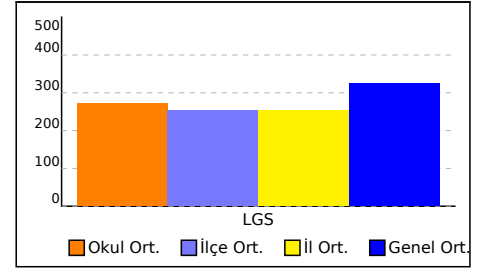

## OKUL NET LİSTESİ (LGS sıralı)

										KATILIMLAR																									
İL		İLÇE		OKUL				SINAV ADI				OKUL	İLÇE	İL	GENEL																				
AFYONKARAHİSAR		AFYONKARAHİSAR MERK.		ANITKAYA ORTAOKULU				7. SINIF DENEME 4 (70423)				9	18	18	4007																				
Sıra	Ö.No	İsim	Sınıf	Sözel (TÜR)			Sözel (SOS)			Sözel (DİN)			Sözel (İNG)			Sayısal (MAT)			Sayısal (FEN)			Toplam		LGS	Dereceler										
				Türkçe			SOSYAL BİLGİLER			Din K.ve A.B.			İngilizce			Matematik			Fen			Puanı			Snf	Okul	İlçe	İl	Genel						
				D	Y	N	D	Y	N	D	Y	N	D	Y	N	D	Y	N	D	Y	N	D	Y	N	D	Y	N	Puanı	Snf	Okul	İlçe	İl	Genel		
Genel Ortalama				11	7	8,72	7	2	6,23	6	3	5,09	6	3	5,05	10	5	8,26	10	8	6,95	50	28	40,30	324,020										
Okul Ortalaması				8	9	5,44	5	3	4,59	5	3	4,59	5	3	3,67	6	7	3,59	7	8	4,04	37	33	25,92	272,260										
1	45	SUDE NAZ İDİS	7A	15	4	13,67	7	3	6,00	9	1	8,67	9	1	8,67	17	2	16,33	14	6	12,00	71	17	65,34	412,667	1	1	1	1	734	% 18				
2	72	AHMET EFE ÖZTÜRK	7A	12	6	10,00	6	3	5,00	7	3	6,00	6	3	5,00	14	3	13,00	9	8	6,33	54	26	45,33	346,909	2	2	2	2	1635	% 41				
3	42	CEYLİN DALGIÇ	7A	14	5	12,33	7	2	6,33	6	3	5,00	4	6	2,00	3	13	-1,33	8	9	5,00	42	38	29,33	286,382	3	3	4	4	2520	% 63				
4	26	ECE KOPAN	7A	8	8	5,33	5	3	4,00	6	2	5,33	8	2	7,33	3	2	2,33	6	8	3,33	36	25	27,65	269,465	4	4	6	6	2774	% 69				
5	41	EYLÜL ÖZTÜRK	7A	9	7	6,67	7	1	6,67	7	1	6,67	7	1	6,67	3	12	-1,00	6	10	2,67	39	32	28,35	264,294	5	5	7	7	2848	% 71				
6	43	HATİCE MOLA	7A	7	10	3,67	9	1	8,67	7	2	6,33	4	6	2,00	5	10	1,67	6	11	2,33	38	40	24,67	256,870	6	6	8	8	2960	% 74				
7	50	GÜLŞEN ÖNCÜL	7A	5	15	0,00	4	6	2,00	5	5	3,33	3	6	1,00	7	13	2,67	10	10	6,67	34	55	15,67	244,776	7	7	10	10	3147	% 79				
8	71	ÜZEYİR YK AÇ	7A	2	9	-1,00																2	9	-1,00	190,413	8	8	17	17	3897	% 97				
9	12	KADİR İLDİZ	7A	3	14	-1,67	4	4	2,67	2	6	0,00	2	5	0,33	2	10	-1,33	2	12	-2,00	15	51	-2,00	178,526	9	9	18	18	3966	% 99				

NET ORTALAMALARINA GÖRE KIYASLAMA

PUAN ORT. GÖRE KIYAS

NET ORTALAMASINA GÖRE ŞUBE KARŞILAŞTIRMA

PUANA GÖRE ŞUBE KIYAS