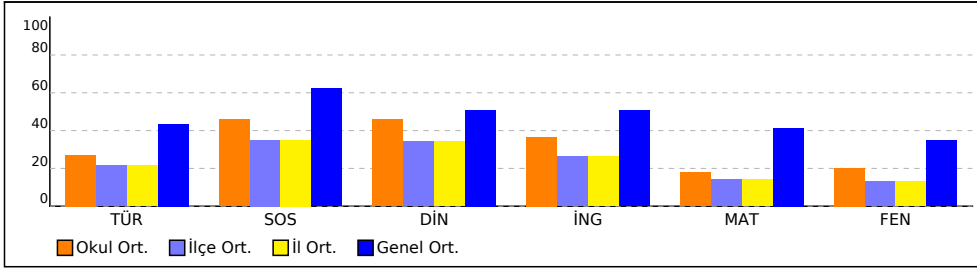

## OKUL NET LİSTESİ (LGS sıralı)

										KATILIMLAR																									
İL		İLÇE		OKUL				SINAV ADI				OKUL	İLÇE	İL	GENEL																				
AFYONKARAHİSAR		AFYONKARAHİSAR MERK.		ANITKAYA ORTAOKULU				7. SINIF DENEME 4 (70423)				9	18	18	4007																				
Sıra	Ö.No	İsim	Sınıf	Sözel (TÜR)			Sözel (SOS)			Sözel (DİN)			Sözel (İNG)			Sayısal (MAT)			Sayısal (FEN)			Toplam		LGS	Dereceler										
				Türkçe			SOSYAL BİLGİLER			Din K.ve A.B.			İngilizce			Matematik			Fen			Puanı			Snf	Okul	İlçe	İl	Genel						
				D	Y	N	D	Y	N	D	Y	N	D	Y	N	D	Y	N	D	Y	N	D	Y	N	D	Y	N	Puanı	Snf	Okul	İlçe	İl	Genel		
Genel Ortalama				11	7	8,72	7	2	6,23	6	3	5,09	6	3	5,05	10	5	8,26	10	8	6,95	50	28	40,30	324,020										
Okul Ortalaması				8	9	5,44	5	3	4,59	5	3	4,59	5	3	3,67	6	7	3,59	7	8	4,04	37	33	25,92	272,260										
1	45	SUDE NAZ İDİS	7A	15	4	13,67	7	3	6,00	9	1	8,67	9	1	8,67	17	2	16,33	14	6	12,00	71	17	65,34	412,667	1	1	1	1	734	% 18				
2	72	AHMET EFE ÖZTÜRK	7A	12	6	10,00	6	3	5,00	7	3	6,00	6	3	5,00	14	3	13,00	9	8	6,33	54	26	45,33	346,909	2	2	2	2	1635	% 41				
3	42	CEYLİN DALGIÇ	7A	14	5	12,33	7	2	6,33	6	3	5,00	4	6	2,00	3	13	-1,33	8	9	5,00	42	38	29,33	286,382	3	3	4	4	2520	% 63				
4	26	ECE KOPAN	7A	8	8	5,33	5	3	4,00	6	2	5,33	8	2	7,33	3	2	2,33	6	8	3,33	36	25	27,65	269,465	4	4	6	6	2774	% 69				
5	41	EYLÜL ÖZTÜRK	7A	9	7	6,67	7	1	6,67	7	1	6,67	7	1	6,67	3	12	-1,00	6	10	2,67	39	32	28,35	264,294	5	5	7	7	2848	% 71				
6	43	HATİCE MOLA	7A	7	10	3,67	9	1	8,67	7	2	6,33	4	6	2,00	5	10	1,67	6	11	2,33	38	40	24,67	256,870	6	6	8	8	2960	% 74				
7	50	GÜLŞEN ÖNCÜL	7A	5	15	0,00	4	6	2,00	5	5	3,33	3	6	1,00	7	13	2,67	10	10	6,67	34	55	15,67	244,776	7	7	10	10	3147	% 79				
8	71	ÜZEYİR YK AÇ	7A	2	9	-1,00																2	9	-1,00	190,413	8	8	17	17	3897	% 97				
9	12	KADİR İLDİZ	7A	3	14	-1,67	4	4	2,67	2	6	0,00	2	5	0,33	2	10	-1,33	2	12	-2,00	15	51	-2,00	178,526	9	9	18	18	3966	% 99				

NET ORTALAMALARINA GÖRE KIYASLAMA

PUAN ORT. GÖRE KIYAS

NET ORTALAMASINA GÖRE ŞUBE KARŞILAŞTIRMA

PUANA GÖRE ŞUBE KIYAS