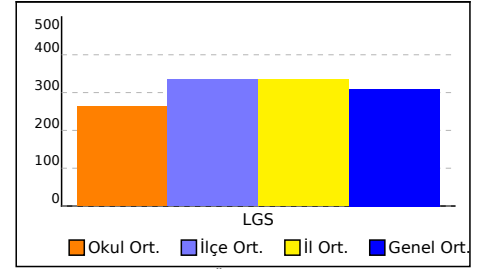

PUAN ORT. GÖRE KIYAS