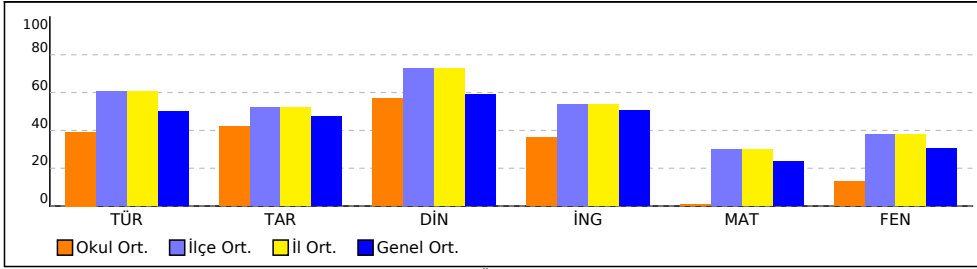

NET ORTALAMALARINA GÖRE KIYASLAMA