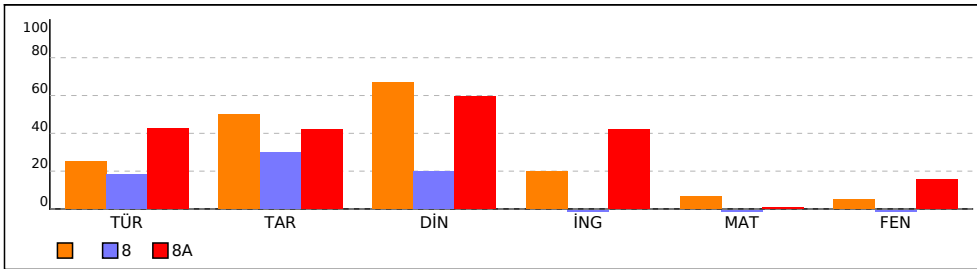

NET ORTALAMASINA GÖRE ŞUBE KARŞILAŞTIRMA