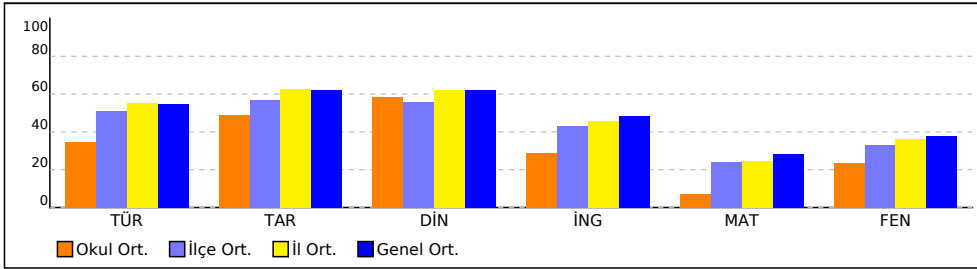

NET ORTALAMALARINA GÖRE KIYASLAMA