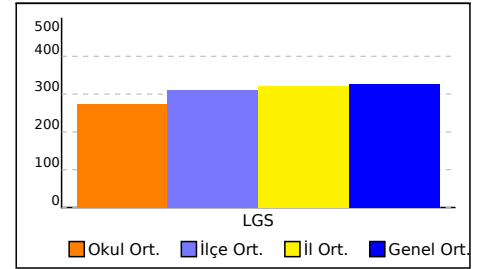

PUAN ORT. GÖRE KIYAS