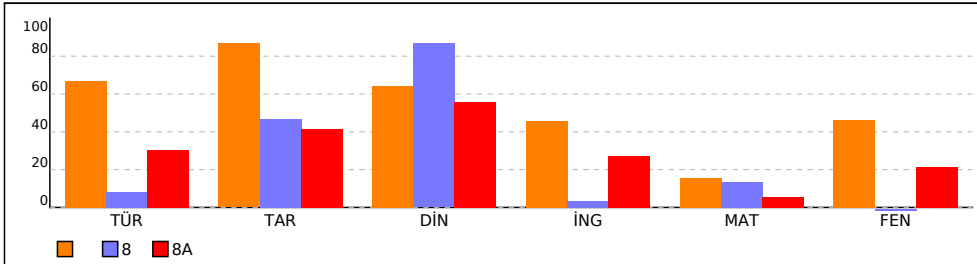

NET ORTALAMASINA GÖRE ŞUBE KARŞILAŞTIRMA