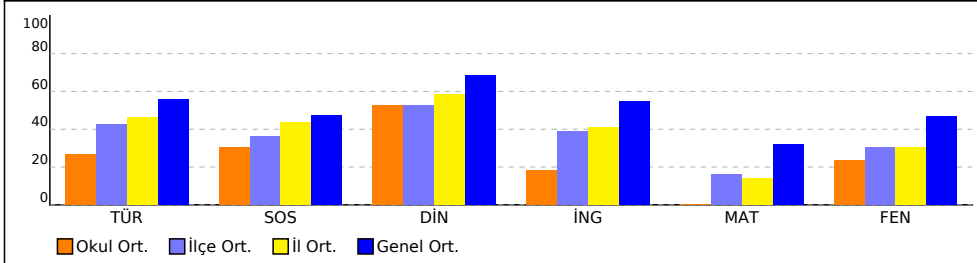

NET ORTALAMALARINA GÖRE KIYASLAMA