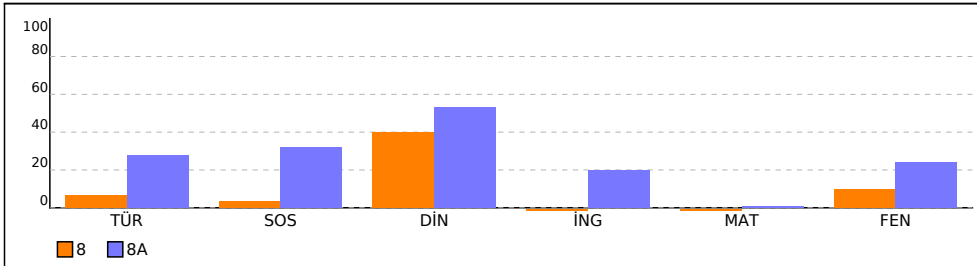

NET ORTALAMASINA GÖRE ŞUBE KARŞILAŞTIRMA