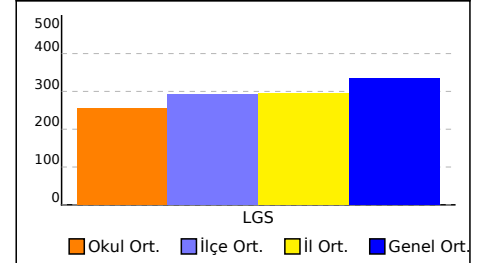

PUAN ORT. GÖRE KIYAS