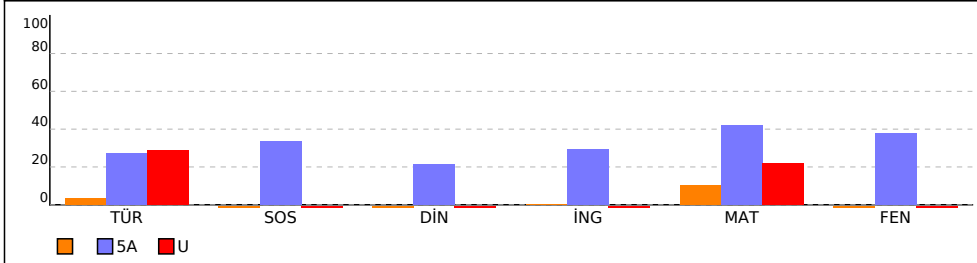

NET ORTALAMASINA GÖRE ŞUBE KARŞILAŞTIRMA