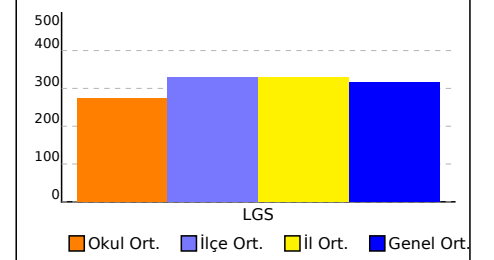

PUAN ORT. GÖRE KIYAS