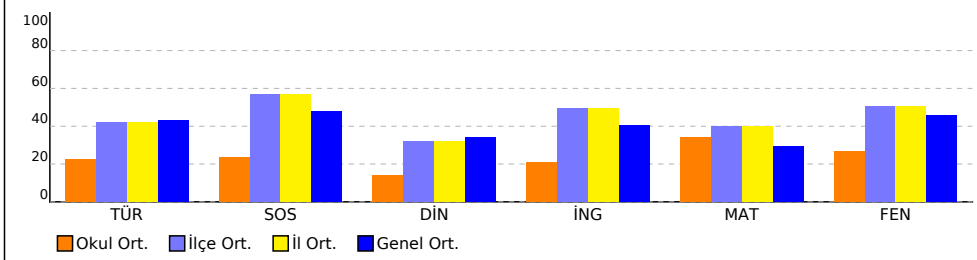

NET ORTALAMALARINA GÖRE KIYASLAMA