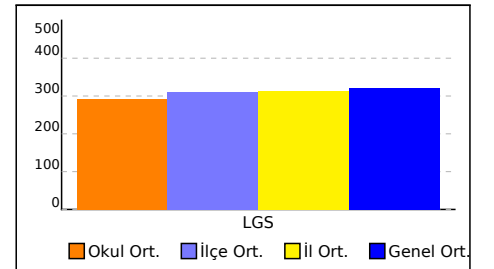

PUAN ORT. GÖRE KIYAS