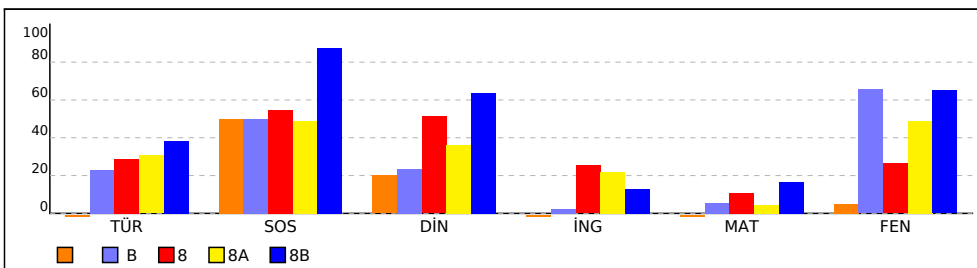

NET ORTALAMASINA GÖRE ŞUBE KARŞILAŞTIRMA