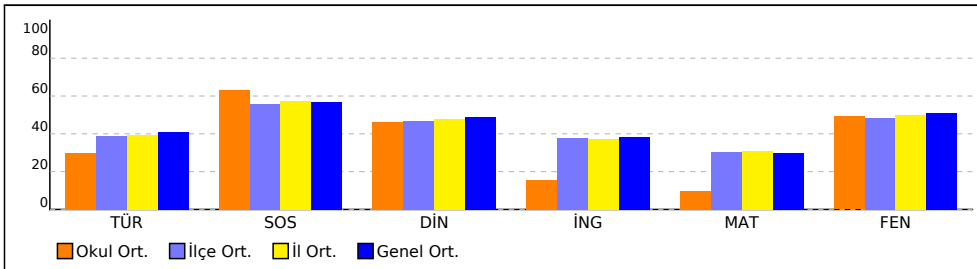

NET ORTALAMALARINA GÖRE KIYASLAMA